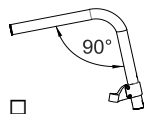

(максимально 5" передние колеса)