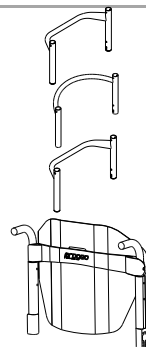

03347 1.200,00

Карбоновая рама

(максимально 5" передние колеса)

(максимально 5" передние колеса)

(максимально 4" передние колеса)

Русский

Дата заказ Клиент Адрес

Спинка с регулируемым углом наклона от -4° до +16°

☆ **Алюминиевые трубки спинки**

Титановые трубки спинки

Карбоновые трубки спинки

Снижает вес примерно на 130 грамм

Спинка AIR (A I R) - Карбоновый каркас с боковой поддержкой
СТАНДАРТ 6,5см (не доступно для сиденья шириной 48) Высота 25 33
 Стандартный чехол на спинку не подходит
 Алюминиевые короткие ручки