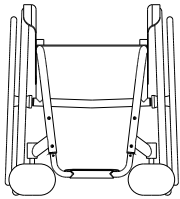

Дата

Клиент

Специалист

Размеры коляски

Ширина сиденья (ШС) 33 36 39 42 45 48

Глубина сиденья (ГС) 35 37,5 40 42,5 45 47,5 50

Реальная глубина сиденья от передней части полотна сиденья до трубки спинки будет на 1,5 см больше указанной.

Расстояние до подножки (РП) (Реальное расстояние от сиденья до подножки)

ВНИМАНИЕ! Минимальное расстояние от пола до подножки равно 4см! (Минимальная высота спереди = РП + 4 см)

Баланс Стандартный Пассивный Активный Экстремальный

Высота спинки (ВС) Стандартное значение 33,5 (минимум 24.5-максимум 47)

Развал задних колес 0° 2° 4°

Высота спереди (СТД 49) - Высота сзади..... (СТД 42)

JOKER

☆Алюминиевая подножка с регулируемым углом наклона