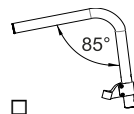

(максимально 4" передние колеса)

Цвет алюминиевой рамы

- ☆ Серебристый
- ☐ Полированный черный
- ☐ Матовый черный
- ☐ Синий
- ☐ Антрацит
- ☐ Оранжевый
- ☐ Фуксия (фиолетовый)
- ☐ Красный
- ☐ Лайм
- ☐ Синий "China"
- ☐ Перламутровый белый

☐ Карбоновая рама

Снижает вес примерно на 500грамм

03347 1.200,00

Карбоновая рама