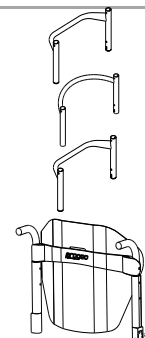

Спинка с регулируемым углом наклона от -4° до +16°

☆ Алюминиевые трубки спинки

☐ Титановые трубки спинки

06811 100,00

☐ Карбоновые трубки спинки Снижает вес примерно на 130 грамм

04389 550,00

☐ Спинка AIR (A I R) - Карбоновый каркас с боковой поддержкой СТАНДАРТ 6,5см

(не доступно для сиденья шириной 48) Высота: ☐25 ☐33

Стандартный чехол на спинку не подходит

Алюминиевые короткие ручки

06815 930,00