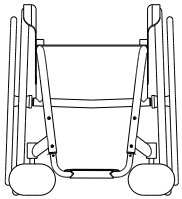

Дата

Клиент

Специалист

Размеры коляски

Ширина сиденья (ШС) 33 36 39 42 45
Ширина сиденья измеряется от внешних сторон рамы. Расстояние между боковыми щитками на 1.5 см больше.

Глубина сиденья (ГС) 35 37,5 40 42,5 45 47,5
Расстояние от трубок спинки до переднего края полотна сиденья.

Расстояние до подножки (РП) (Реальное расстояние от сиденья до подножки)
ВНИМАНИЕ! Минимальное расстояние от пола до подножки равно 4см! (Минимальная высота спереди = РП + 4 см.)

Баланс Стандартный Пассивный Активный
Высота спинки (ВС) Стандартное значение 33,5 (минимум 24.5-максимум 47)
Развал задних колес 0° 2° 4°

Высота спереди (СТД 49) - Высота сзади (СТД 42)

☆Алюминиевая подножка с титановыми трубками - с регулируемым углом наклона и положением Минимальное расстояние до подножки 35 см

Внутрь 2/3 Внутрь
 Наружу 2/3 Наружу