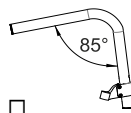

Цельная карбоновая подножка (не регулируется)
Минимальное расстояние до подножки 35 см.

04917 100,00

Передняя рама

☆ Алюминиевая стандартная рама

Aluminium frame

☆

(max 4" caster)

Цвет алюминиевой рамы