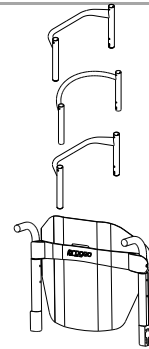

Дата заказ Клиент Адрес

Спинка с регулируемым углом наклона от -4° до +16°

☆ **Алюминиевые трубки спинки**

Титановые трубки спинки

06811 100,00

Карбоновые трубки спинки

Снижает вес примерно на 130 грамм

04389 550,00

Спинка AIR (AIR) - Карбоновый каркас с боковой поддержкой
СТАНДАРТ 6,5см (не доступно для сиденья шириной 48) Высота 25 33
 Стандартный чехол на спинку не подходит
 Алюминиевые короткие ручки

06815 930,00