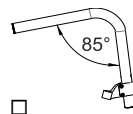

☐

(максимально 4" передние колеса)

Цвет алюминиевой рамы

- ☒ Серебристый
- ☐ Полированный черный
- ☐ Матовый черный
- ☐ Синий
- ☐ Антрацит
- ☐ Оранжевый
- ☐ Фуксия (фиолетовый)
- ☐ Красный
- ☐ Лайм
- ☐ Синий "China"
- ☐ Перламутровый белый

☐ **Карбоновая рама**

Карбоновая рама