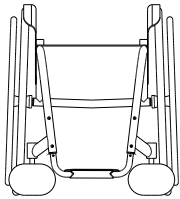

Дата

Клиент

Специалист

Размеры коляски

Ширина сиденья (ШС) 33 36 39 42 45 48

Глубина сиденья (ГС) 35 37,5 40 42,5 45 47,5 50

Реальная глубина сиденья от передней части полотна сиденья до трубки спинки будет на 1,5 см больше указанной.

Расстояние до подножки (РП) (Реальное расстояние от сиденья до подножки)

ВНИМАНИЕ! Минимальное расстояние от пола до подножки равно 4см! (Минимальная высота спереди = РП + 4 см)

Баланс Стандартный Пассивный Активный Экстремальный

Высота спинки (ВС) Стандартное значение 33,5 (минимум 24.5-максимум 47)

Развал задних колес 0° 2° 4°

Высота спереди (СТД 49) - Высота сзади..... (СТД 42)

JOKER

Алюминиевая подножка с регулируемым углом наклона