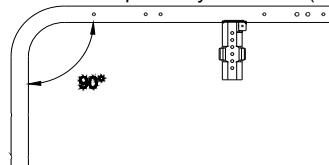

Алюминиевая рама с углом 90° - (максимально 5" передние колеса)

- Короткая рама - идеальна для глубины сиденья (ГС) 37,5 - 40
 Длинная рама - идеальна для глубины сиденья (ГС) 42,5 - 45 - 47,5

Ручки спинки