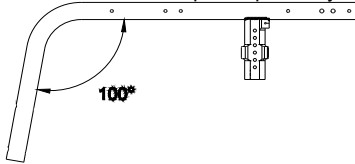

Дата .....

Клиент .....

Специалист .....

Размеры коляски

Ширина сиденья (ШС)	☐36 ☐39 ☐42 ☐45 ☐48
Глубина сиденья (ГС)	☐37,5 ☐40 ☐42,5 ☐45 ☐47,5
Реальная глубина сиденья от передней части полотна сиденья до трубки спинки будет на 1 см больше указанной (посчитано для спинки с углом 90° по отношению к сиденью)	
Расстояние до подножки (РП)	(Реальное расстояние от сиденья до подножки)
НИМАНИЕ! Минимальное расстояние от пола до подножки равно 4см! (Минимальная высота спереди = РП + 4 см)	
Баланс	☒ Стандартный ☐ Пассивный ☐ Активный
Высота спинки (ВС)	Стандартное значение 33,5 .....(минимум 24.5-максимум 47)
Спинка с регулируемым углом наклона	☐ -6° ☒ 0° ☐ +6°
Развал задних колес	☒ 2° ☐ 0° ☐ 4°
Высота спереди	(СТД 49) - Высота сзади .....
	(СТД 43)

Передняя рама

☆ **Алюминиевая стандартная рама с углом 100°**